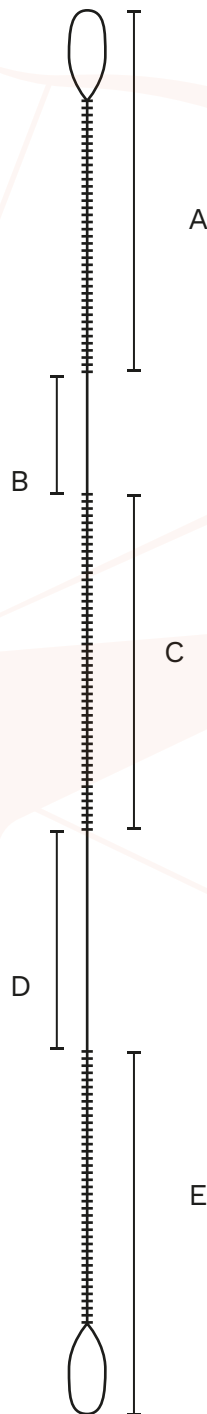

CUERDA

A	
B	
C	
D	
E	
F	
G	

Nº HILOS: 26 / 28 / CUSTOM*
*En caso de duda, consúltenos

CABLE 1

A	
B	
C	
D	
E	

Nº HILOS: 26 / 28 / CUSTOM*
*En caso de duda, consúltenos

CABLE 2

A	
B	
C	
D	
E	

Nº HILOS: 26 / 28 / CUSTOM*
*En caso de duda, consúltenos